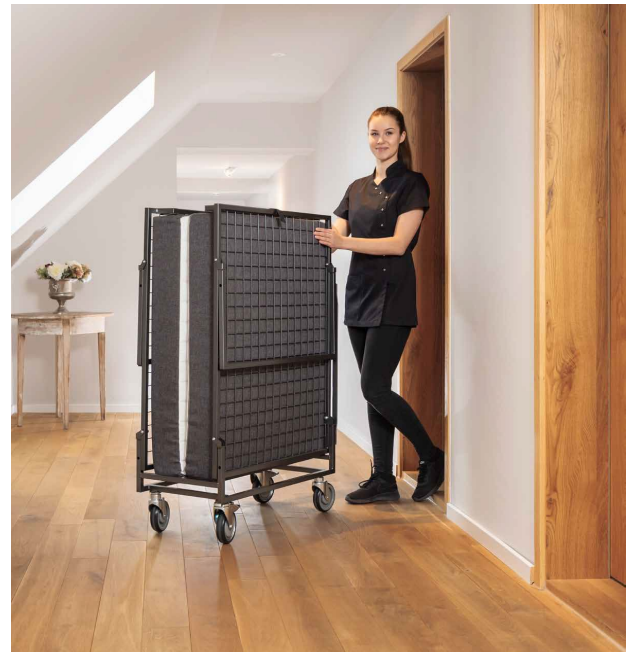

## Neues vom Housekeepingspezialisten

Zimmermädchenwagen „**Tantum**“

„**X-Bed**“ mit Matratze

Der neue Zimmermädchenwagen „**Tantum**“ wurde für den preisbewussten Hotelier, der auf Qualität nicht verzichten will, entwickelt. Die Vollausrüstung mit Wäschesack und Müllsack an den Seiten, abnehmbar, zwei in der Höhe verstellbare Drahtablagen und einer Gitterreling am Wagendach, sowie die hochwertige und robuste Oberflächenbehandlung der Metallkonstruktion sind die wesentlichen Merkmale des „**Tantum**“. Mit Abweiserrollen an allen Wagenseiten wird das Inventar des Hauses maximal geschont.

Als Ergänzung und nach zahlreichen Anfragen der Wanzl Kunden wurde das „**X-Bed**“ entwickelt. Das „**X-Bed**“ bietet angenehmen Liegekomfort, sowie eine Sitzhöhe von ca. 55 cm. Eine perfekte Belüftung der Matratze ermöglicht die Gitterrostauflage. Die stabile Metallkonstruktion und die hochwertige Rollenausstattung garantiert leichten und sicheren Transport und stabilen Stand im aufgeklappten Zustand. Durch die kompakte Bauweise findet das Bett auch in den kleinsten Lagern Platz. Der Aufbau ist denkbar einfach und kann von den Hausdamen selbst durchgeführt werden. Die Lieferung erfolgt mit Matratze.