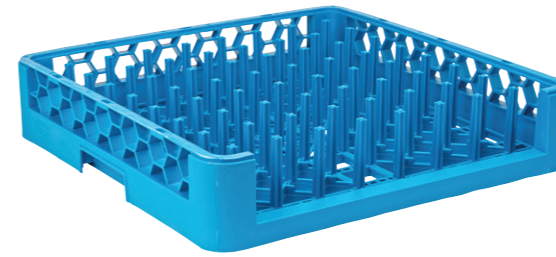

GLASS RACKS

RACK OFFEN VPE 6
ROP14