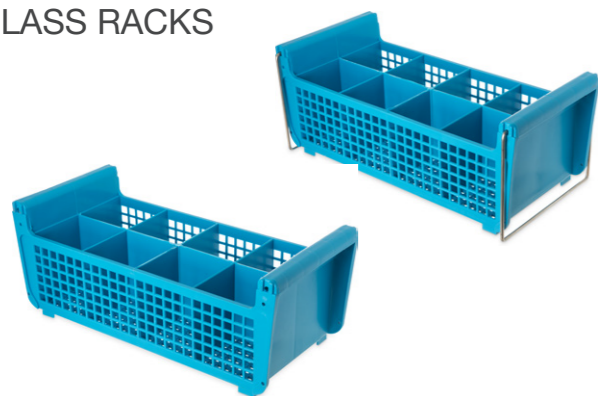

GLASS RACKS

BESTECKKORB VPE 6
C32P1 ohne Griff
C32P2 mit Griff