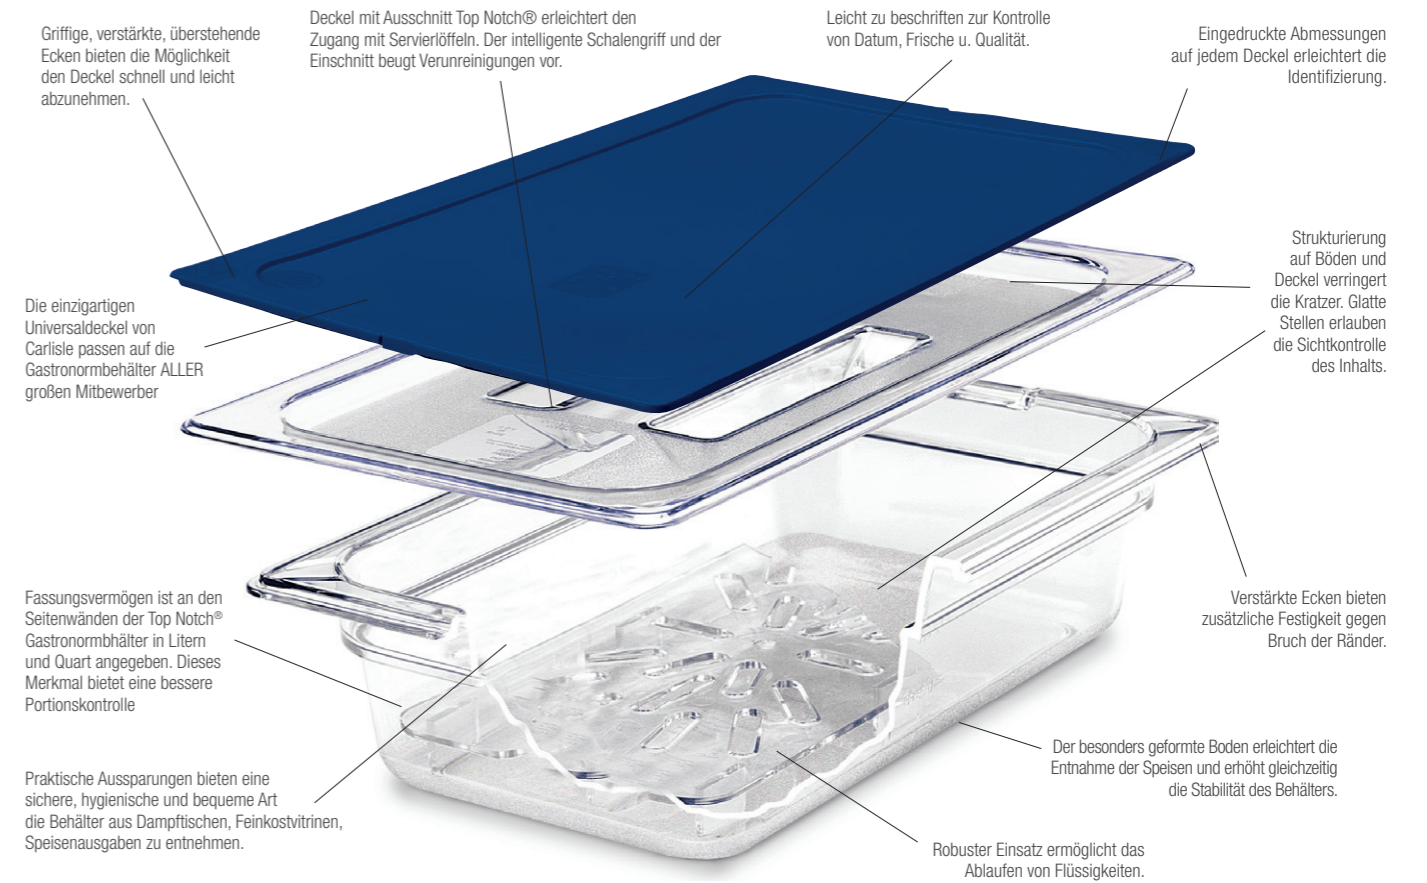

STORPLUS GN-BEHÄLTER

CARLISLE GASTRONORMBEHÄLTER STORPLUS™

Praktische Aussparungen bieten eine sichere, hygienische und bequeme Art die Behälter aus Dampftischen, Feinkostvitrienen und Speisenausgaben zu entnehmen. Sie erfüllen die Euronorm EN 631-1 zum Stapeln. Lieferbar in Polycarbonat (PC) einsetzbar im Temperaturbereich von -40 °C bis 100 °C. Die Ausführung in H15 ist für den Temperaturbereich von -40 °C bis 190 °C geeignet.