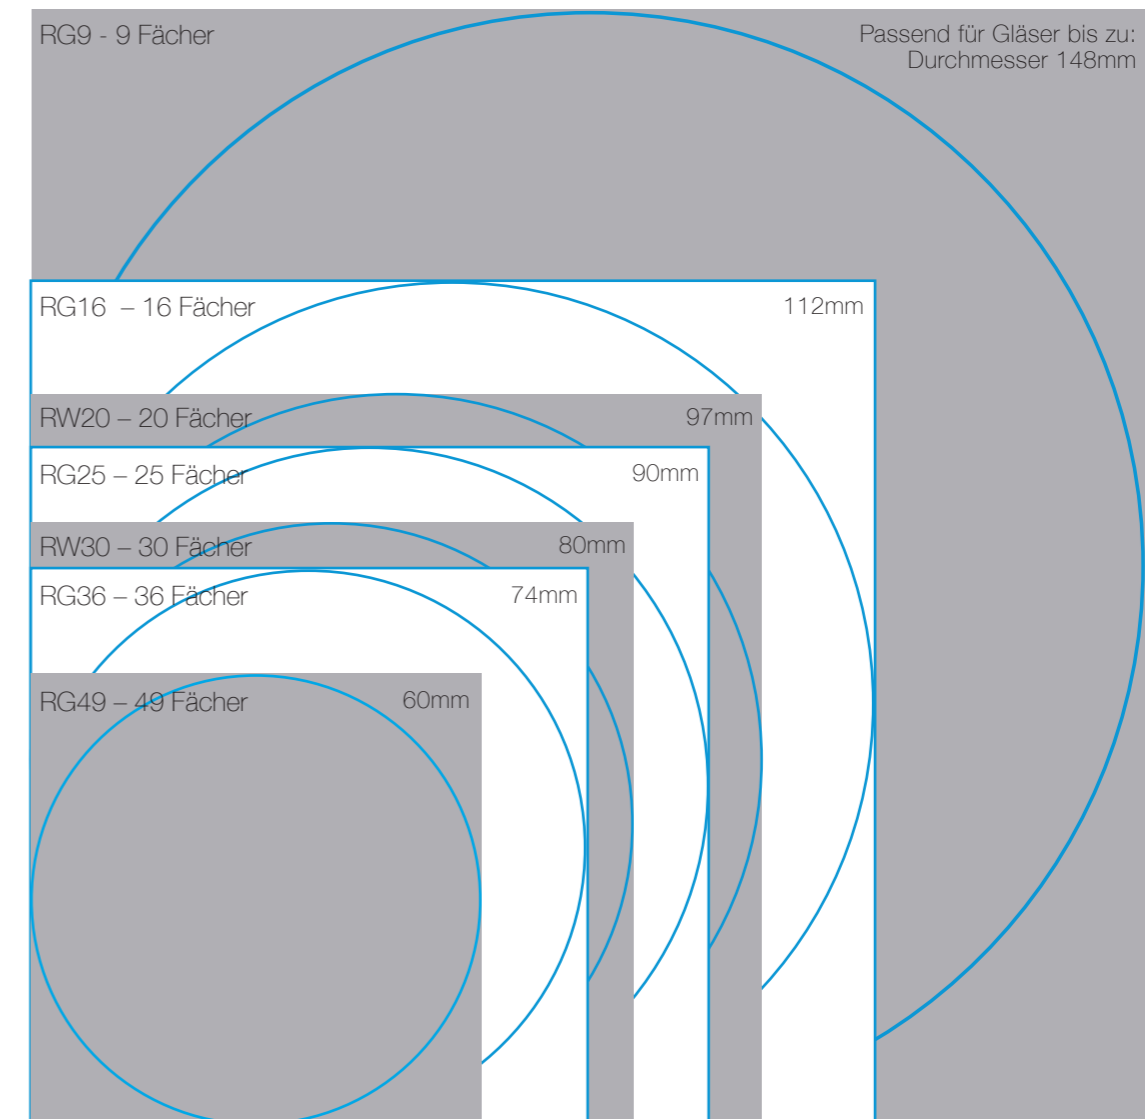

1. Setzen Sie die Gläser kopfüber auf die Abmesshilfe.
2. Schauen Sie nach unten auf die Basis des Glases.
3. Stellen Sie das kleinste Quadrat auf der Abmesshilfe fest, bei der der größte Außendurchmesser Ihres Glases komplett in das Quadrat hineinpasst, ohne dieses zu berühren. Das ist die Anzahl von Fächern, die Ihr Korb haben muss.
4. Halten Sie den Rand des Glases gegen die Grundlinie der vertikalen Abmesshilfe rechts auf der Seite, wobei die Basis/der Fuß des Glases direkt nach oben hin zum Seitenanfang zeigt.
5. Halten Sie das Glas gegen die vertikale Abmesshilfe und notieren Sie, an welcher Stelle die Basis/der Fuß des Glases mit der vertikalen Abmesshilfe übereinstimmt. Die nächste Linie oberhalb der Basis/des Fußes auf der Abmesshilfe gibt die Anzahl Aufsätze an, die für Ihren Korb erforderlich ist.
6. Mit dem einzigartigen OptiClean™ Warewashing Korbsystem von Carlisle können Sie den idealen Korb für jeden Einsatzbereich zusammenstellen. Gläser mit einer maximalen Höhe von mehr als 270 mm erfordern mehr als fünf Aufsätze. Auf Wunsch sind Individualkörbe erhältlich, bei denen mehr als fünf Aufsätze benötigt werden. Dazu ist Kontakt mit dem Kundendienstvertreter von Carlisle FoodService Products aufzunehmen. Durch jeden Aufsatz vergrößert sich die Höhe im Inneren des Korbs um etwa 40 mm. Bei Gläsern mit einem maximalen Durchmesser von mehr als 150 mm empfiehlt Carlisle FoodService Products die Nutzung des RTP-Steckkorbs. Der RTP-Steckkorb kann individuell für jede beliebige Gläserhöhe bestellt werden.
7. Bitte setzen Sie sich mit einem Kundendienstvertreter von Carlisle FoodService Products in Verbindung, wenn Sie Ihre Bestellung aufgeben oder mehr über die Zusammenstellung des idealen Korbs für Ihre Anforderungen erfahren wollen.