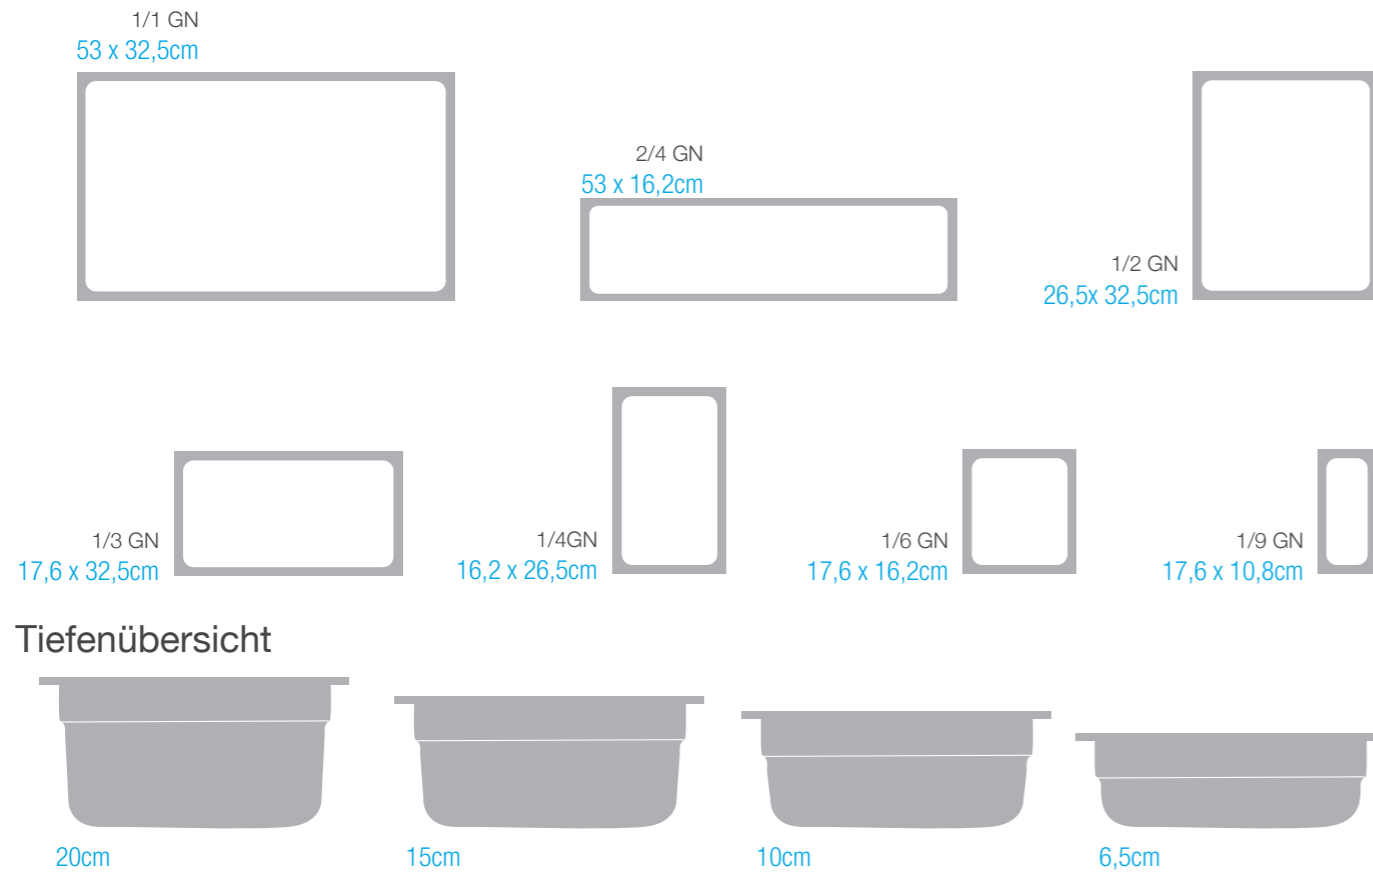

GN-BEHÄLTER
GRÖSSENÜBERSICHT