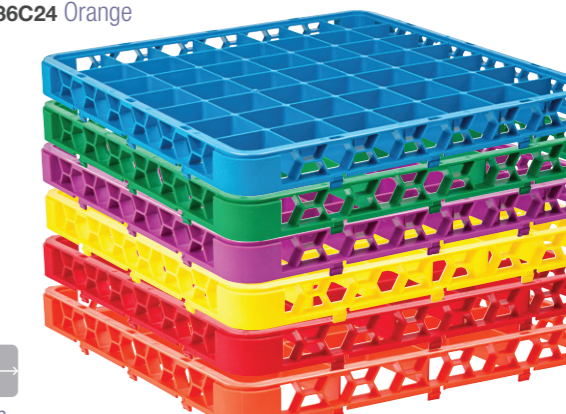

6cm

GLASS RACK AUFSATZ MIT 49 FÄCHERN VPE 6
RE4914 Blau
RE49C09 Grün
RE49C89 Lavendel
RE49C04 Gelb
RE49C05 Rot
RE49C24 Orange