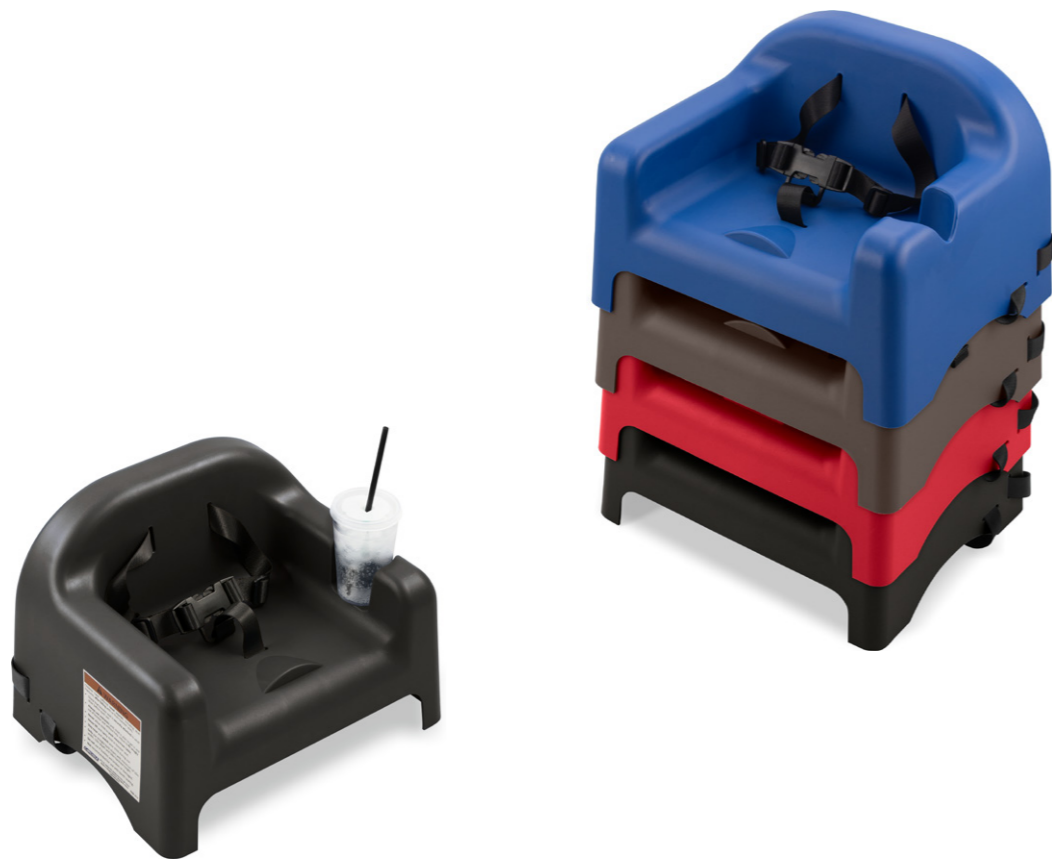

Bieten Sie Ihren kleinsten Gästen mit dem Dual Booster Seat einen sicheren und bequemen Sitzplatz. Der Seat Booster kann auf jedem Stuhl befestigt werden. Der kleine Gast bis 5 Jahre oder 22 kg wird durch ein spezielles Gurtsystem des Seat Boosters in der Taille oder Hüfte gesichert.

Durch den integrierten Getränkehalter ist ein Becher oder eine Schnabeltasse immer in Reichweite des Kindes und trägt somit zum Wohlbefindens des kleinen Gastes bei.

Der Seat Booster aus Polypropylen ist robust und leicht, einfach zu reinigen und stapelbar.

STAPELBARE KINDERSITZE

NEU

STACKABLE BOOSTER SEATS VPE 1  
37,39 x 29,97 x 26,67 cm  
black  
911403

STACKABLE BOOSTER SEATS VPE 1  
37,39 x 29,97 x 26,67 cm  
red  
911405

STACKABLE BOOSTER SEATS VPE 1  
37,39 x 29,97 x 26,67 cm  
blue  
911414